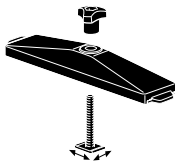

696-6 / 697-6

x 4

696-6	M8	24 x 30 mm

697-6	M8	20 x 27 mm

Thule PowerClick /
Thule PowerClick G2

Thule Excellence XT
Thule Dynamic
Thule Motion

Thule PowerClick G3

Thule Motion XT